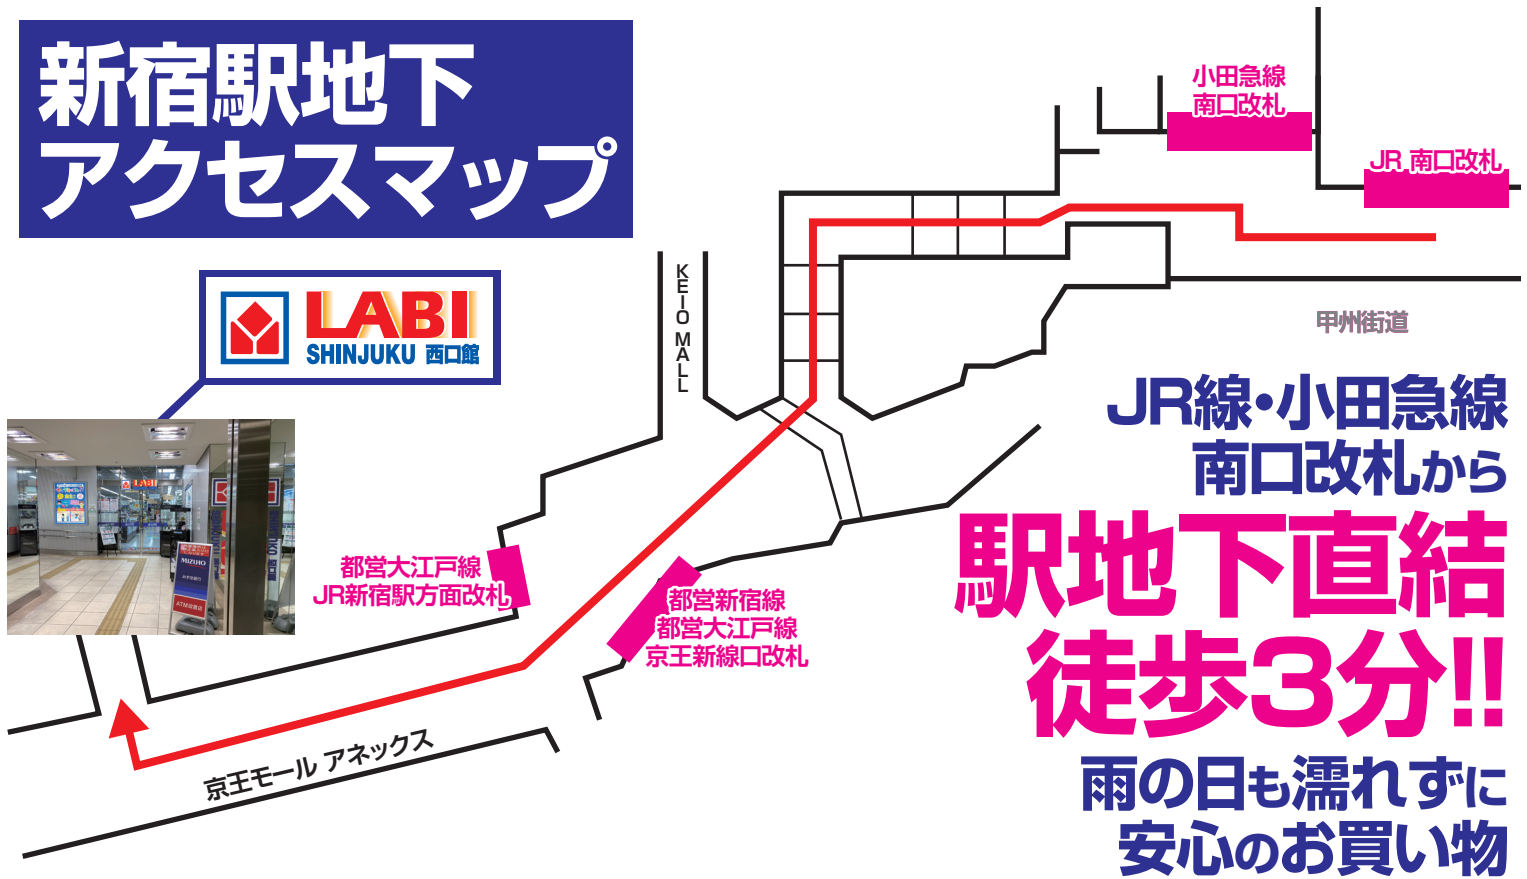

新宿駅地下 アクセスマップ

**JR線・小田急線
南口改札から
駅地下直結
徒歩3分!!**
 雨の日も濡れずに
安心のお買い物